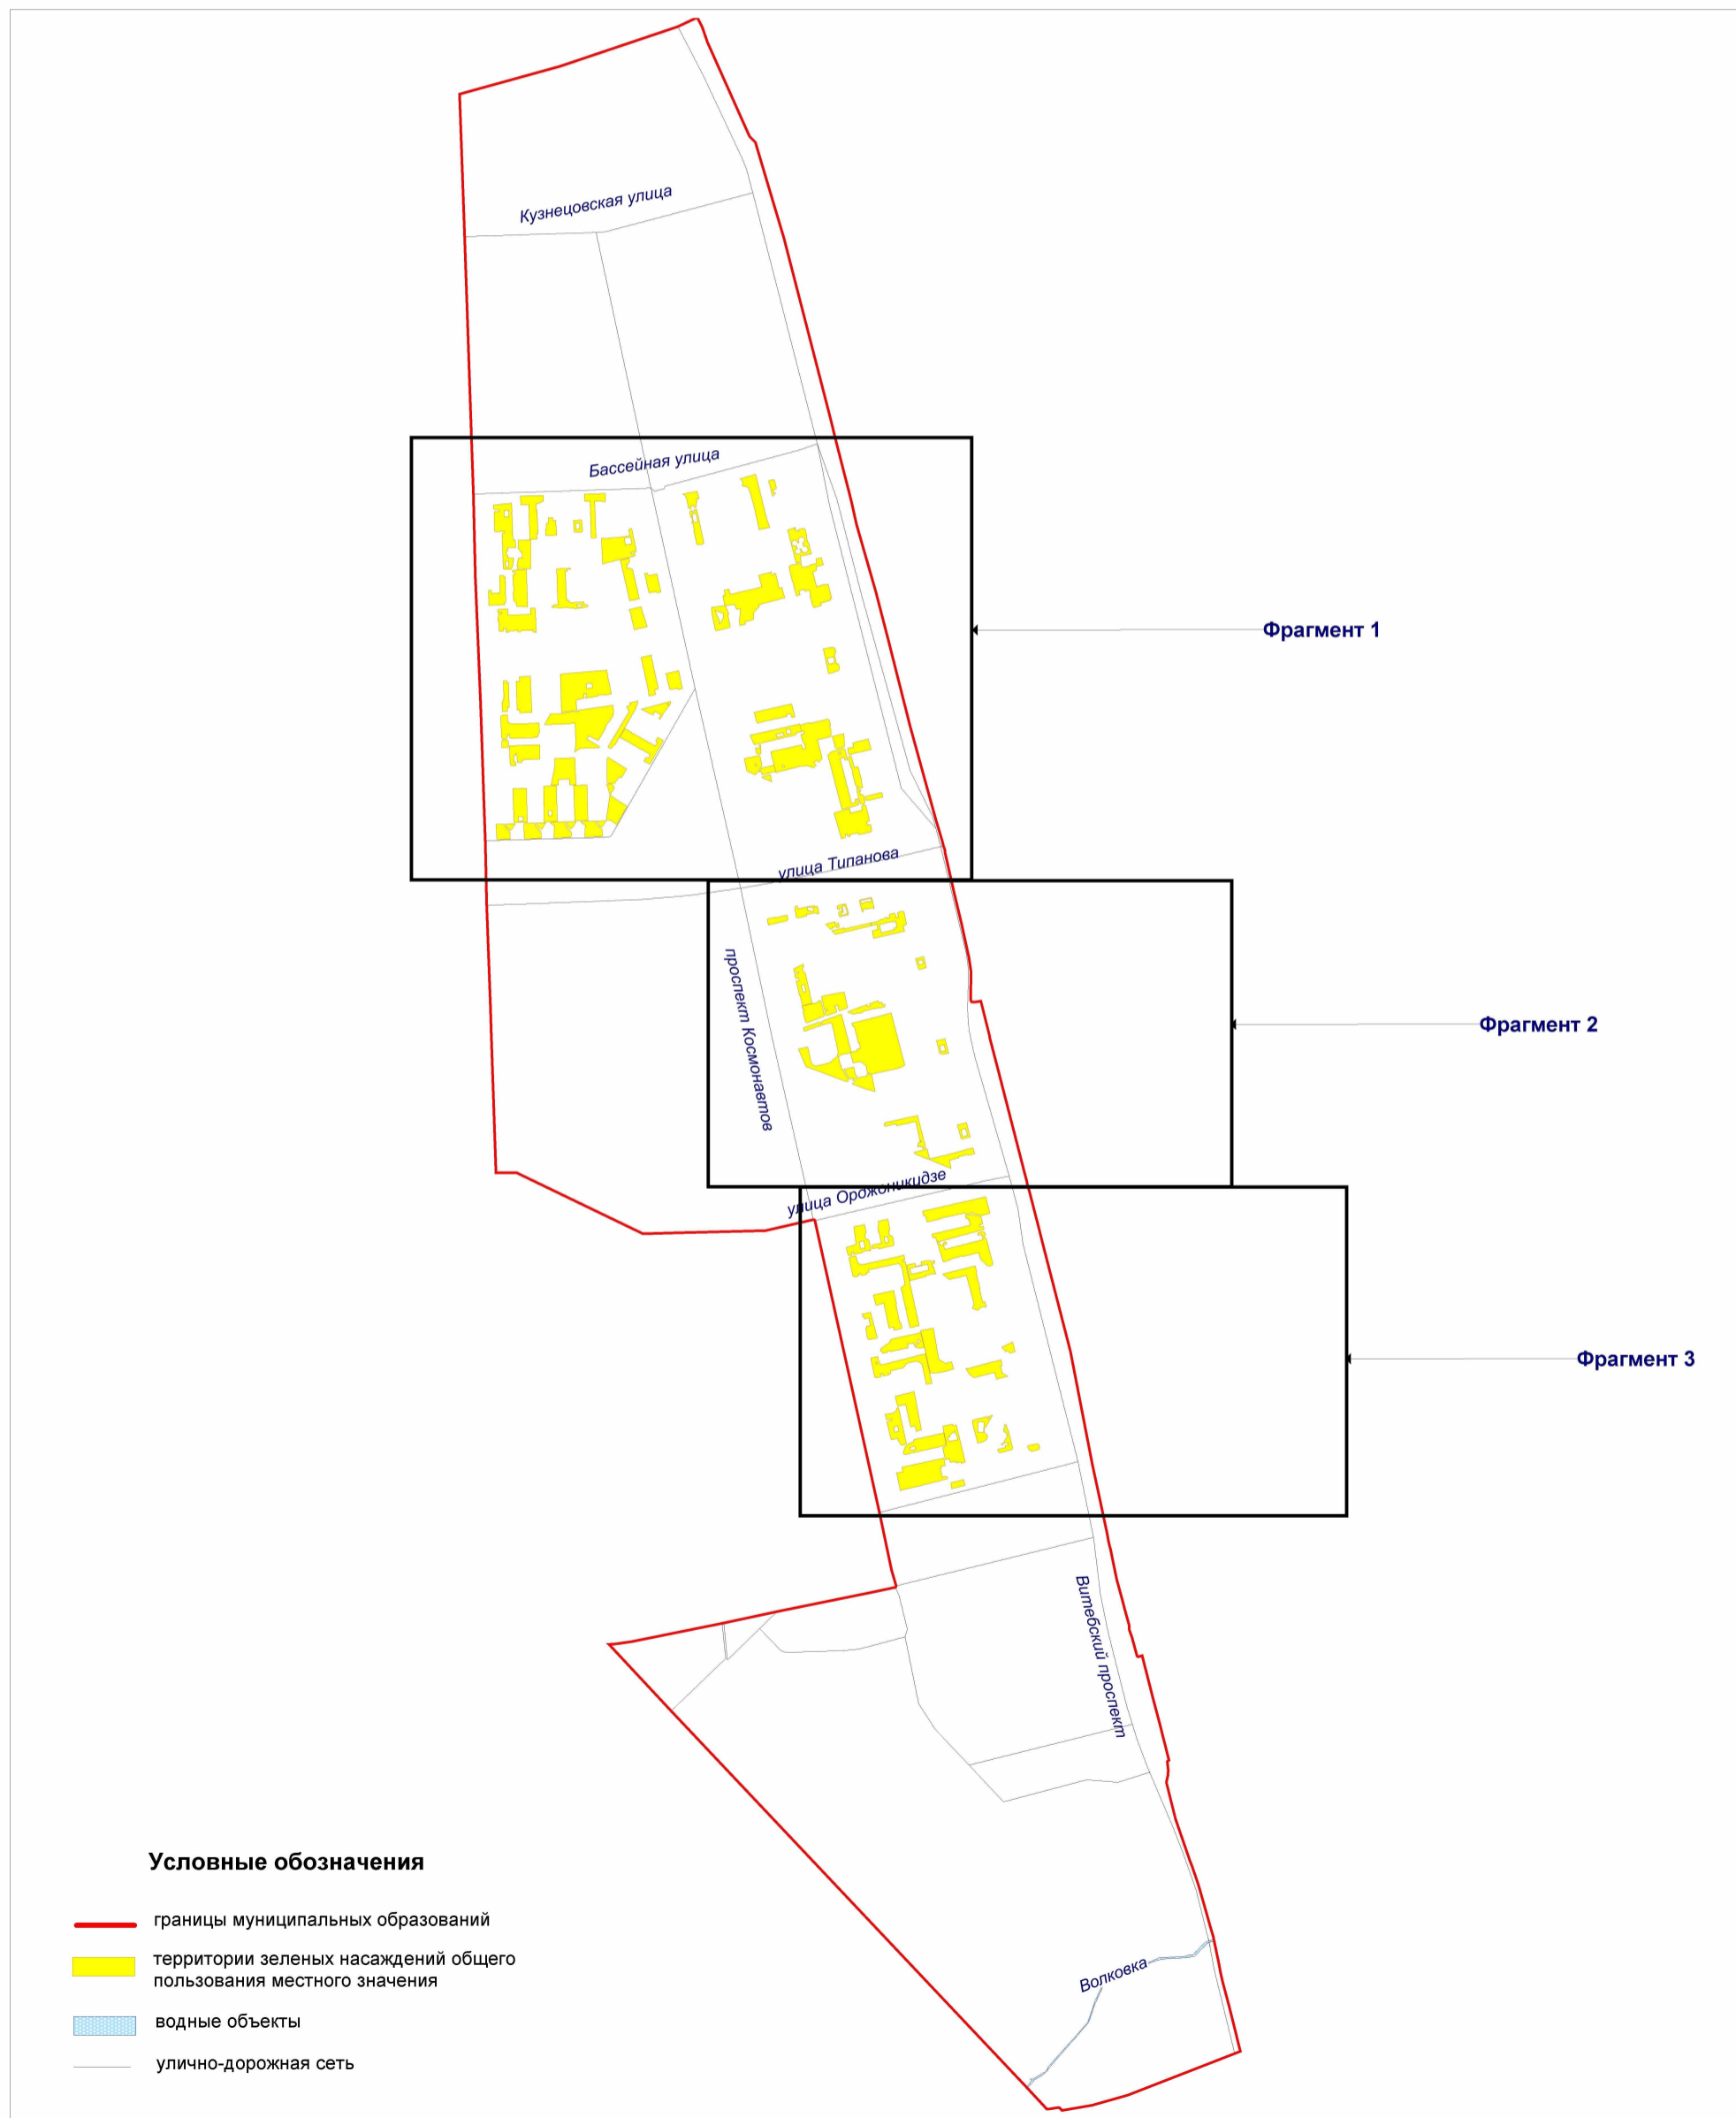

Схема 45

**Территории зеленых насаждений общего пользования местного значения
в границах Московского района Санкт-Петербурга**
(внутригородское муниципальное образование города федерального значения Санкт-Петербурга
муниципальный округ Гагаринское)

Территории зеленых насаждений общего пользования местного значения в границах Московского района Санкт-Петербурга
 (внутригородское муниципальное образование города федерального значения Санкт-Петербурга муниципальный округ Гагаринское, фрагмент 1)

Схема 45-1

Территории зеленых насаждений общего пользования местного значения в границах Московского района Санкт-Петербурга
(внутригородское муниципальное образование города федерального значения Санкт-Петербурга муниципальный округ Гагаринское, фрагмент 2)

Схема 45-2

Территории зеленых насаждений общего пользования местного значения в границах Московского района Санкт-Петербурга (внутригородское муниципальное образование города федерального значения Санкт-Петербурга муниципальный округ Гагаринское, фрагмент 3)